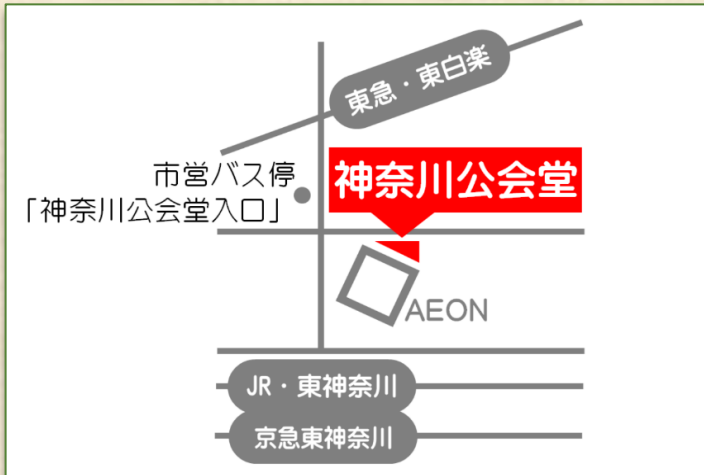

その活動の場は日米にまたがり英会話力はネイティブ並みでTOEICは990点(満点)これまでに1300人以上の子供たちに個別指導をし、心理学を駆使した学習指導法により生徒の偏差値を短期間で急激にあげることに定評がある。

営業パーソンを成功に導く意識改革の講演内容は大好評で全国ひくてあまた。

申込方法

右のQRコードを読み込み、お申込みページにアクセスし、必要情報をご入力してください。

URL:<https://jaifa.kanagawa.jp/2023/10/seminar231114>

申込期間:2023年10月1日(日曜日)10時～11月10日(金曜日)まで。

定員になり次第締め切らせて頂きます。

アクセスマップ&交通手段

住所:神奈川県横浜市神奈川区富家町1-3
TEL:045-432-3399

神奈川公会堂へはJR・東神奈川駅または京急線・京急東神奈川駅からお越しいただくのが便利です。
※神奈川公会堂には駐車場がございません。近隣の駐車場をご利用いただくか、公共交通機関をお使いください。